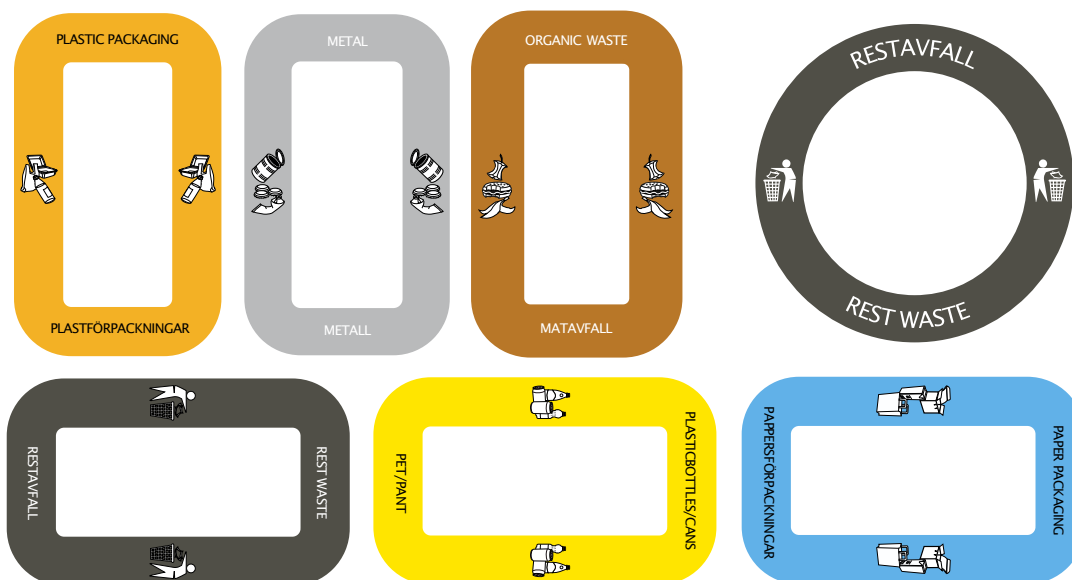

Nom du produit	N° d'art.	Couleur	Dimensions	Poids	Cassette
Bin Bullet	35100 35200	Noir Blanc	Hauteur : ..... 860 mm Largeur : ..... 380 mm Ouverture : ..... Ø 200 mm	Complet 8 kg Bac 5 kg	Mini
Longopac Multi 1	36010 36011	Blanc Gris	Hauteur : ..... 1000 mm Largeur : ..... 430 mm Profondeur : ..... 440 mm Ouverture : Voir le schéma séparé	23 kg	Mini
Longopac Multi 2	36020 36021	Blanc Gris	Hauteur : ..... 1000 mm Largeur : ..... 565 mm Profondeur : ..... 440 mm Ouverture : ..... 100x220 mm	29 kg	Mini
Longopac Multi 3	36030 36031	Blanc Gris	Hauteur : ..... 1000 mm Largeur : ..... 820 mm Profondeur : ..... 440 mm Ouverture : ..... 100x220 mm	37 kg	Mini
Longopac Multi 4	36040 36041	Blanc Gris	Hauteur : ..... 1000 mm Largeur : ..... 1075 mm Profondeur : ..... 440 mm Ouverture : ..... 100x220 mm x 4	41 kg	Mini
Longopac Multi Cup	36100 Small 78 mm 36101 Small 78 mm 36110 Medium 80 mm 36111 Medium 80 mm 36120 Large 82 mm 36121 Large 82 mm	Blanc Gris Blanc Gris Blanc Gris	Hauteur : ..... 1000 mm Largeur : ..... 430 mm Profondeur : ..... 440 mm Ouverture : .... 4 trous (78, 80, 82) Indiquer le diamètre de gobelet.	25 kg	Mini
Longopac Bin Tower	36000 36001 36002 36003 36004	Blanc Gris Hêtre Chêne Bouleau	Hauteur : ..... 1120 mm Largeur : ..... 430 mm Profondeur : ..... 450 mm Ouverture : ..... 200x200 mm	24 kg	Mini

Schéma des ouvertures Multi